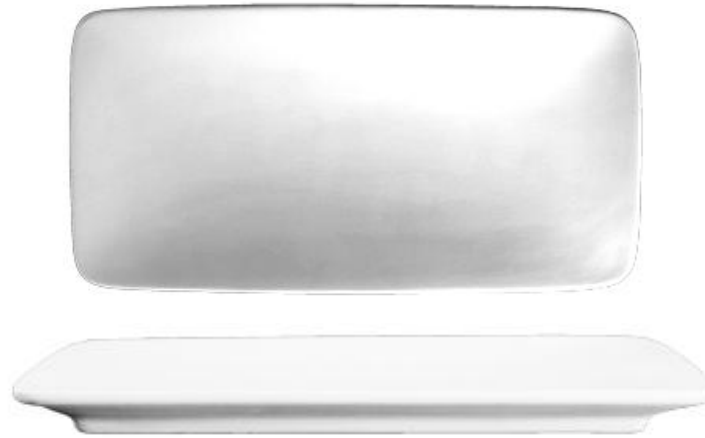

Kuchenplatte 36€ 30x15cm
momentan nicht verfügbar