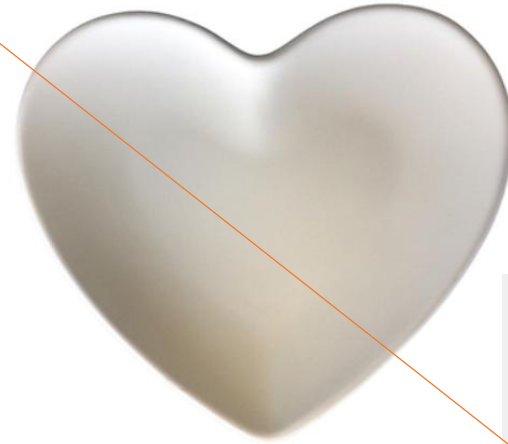

Kanne Berlin H26cm, nicht verfügbar

STOV Berlin 26€ 14,5 7 H

unverbindl. Preise, es kann Abweichungen vor Ort geben. Preise bei Bestellung mit angeben

Krüge

Krug klein 1/4L 25€
9cm H

Krug 0,5L 32€
13cm H

Krug 45€ 1,5L €, 17cm H

Landkrug 39€
15cm H

Minikrug 12€
7cm H

PICA 49€
1L 19cm H

Selma NV, 17cm H ca. 0,8L

Pitcher kl 32€, 0,5L: H 14,5cm D 8,5cm

Pitcher 49 € 1L
20cm H D11cm

unverbindl. Preise, es kann Abweichungen vor Ort geben. Preise bei Bestellung mit angeben

HEKL 20€ 16x14cm

Herzschale 26€
(ab 2 Stk 25€ je Schale)
17x15 x 3,5cm

Riesen-Herzschale 42€
27,5 x 25 x 4,5cm ca. ab März

Herzschale small 19€ 12x12, 3,5Hcm

Herzaufhänger 14€
10x12cm

Runde Herzdose 22€
8,5 x 8 - H 4,5 cm