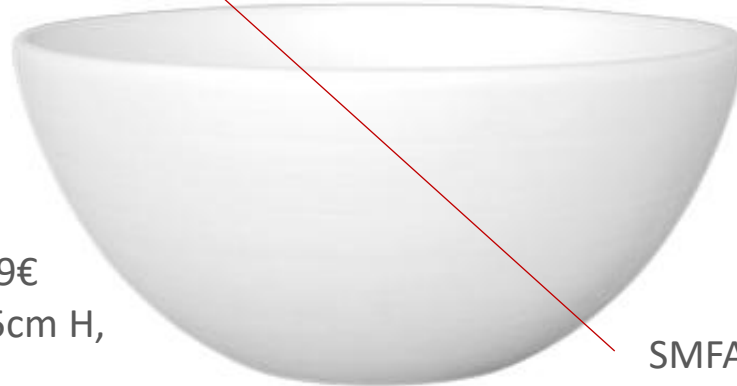

FIORE kleine
Schale/EISbecher
D 9cm, H 7,5cm

Lieblingsschale Diskus

Nussi 22€
(ab 2 Schalen 20€/Schale)
D 13cm 4,5 cm

Diskus S D21cm 32€

Diskus XS D15cm H5 cm 25€

Diskus L D31cm 49€

Diskus M D27cm 39€

Bowls/Salatschalen

GrInsa 49€
26cmD / 14cmH

Lieblingsschale klein 39€
21cmD / 10,5cmH
momentan nicht verfügbar

Lieblingsschale groß €
26cm D / 13cm H

FPSA D 26,5, H 9cm

SARA XL 49€
25cm D 15cm H,

SMFA 49€ 25cm D

S-26: 39 €,
26cm D, 7cmH

Teller

Teebeutelhalter 10cmD 10€

~~Miniteller 16cmD €~~

Frühstück klein 18cmD 19€

Frühstück 20/21cm D, je 22€

nach Verfügbarkeit ca. 1cm

Unterschied

Essteller M 24/25cmD 29€