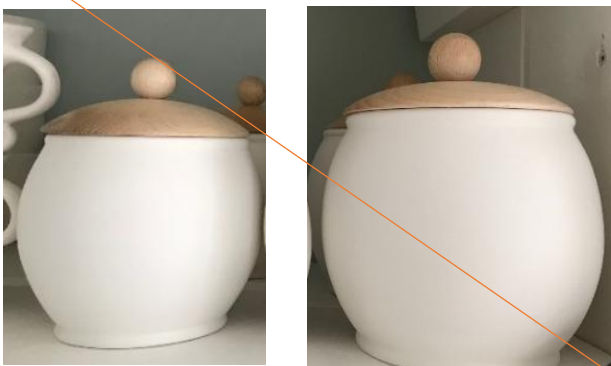

Badezimmer

Schmuck/Seifen-
schale Hand 19€
14x8 cm

Schmuckdose oval 26€ 11cm

Schälchen oval 19€
12x9cm

Soap 18€ 12x9cm

Seifenspender 29€ H17cm

Rudo 26€
9,5cm D 5cm H
Nicht verfügbar

unverbindl. Preise, es kann Abweichungen vor Ort geben.
Preise bei Bestellung mit angeben

Zahn-/Schmuckdöschen

MD rund 14€

MD quad 14€
5x5cm

Lieblingsperlen

BAUCH Dose nicht vorhanden

Klein € D9,5/H14cm groß € D10,5/H16cm

Dose Berlin

XL 39€ D11/H16,5cm, L 35€ D10/H14,5cm,

M 32€ D09/H13,5cm, S € ~~D7/H10,5cm, nicht da~~

Vase/Weinkühler 42€

RITE H 2,5, ø 12 cm

Rite 15€

Fruchtfliegenfalle 25€ 7,5cm D, 4,5 H
Demnächst wieder verfügbar

3D Sticker 4,50€ ca. 3-3,5cm
(event. nicht alle vorhanden)