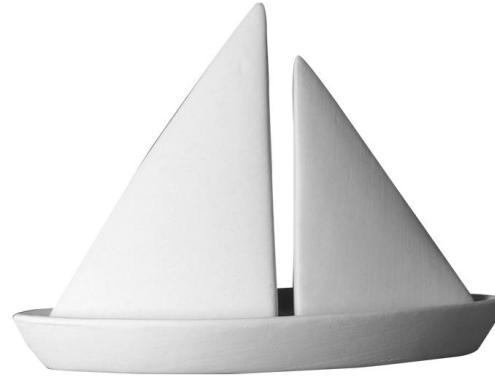

Citro 29€
16x11, H6cm
Ab 13.2.

Mika 22€, 8,5cm H, 20ml

Zudo 25€
10cm D/ 9cm H

Zucker-Löffel €
8,5cm D/ 11cm H

Küchenliebe

Eierbecher
TULPE 15€
7,5cm H

Eierbecher hoch 14€
8cm H

S&P Schiff 29€ 12cm H