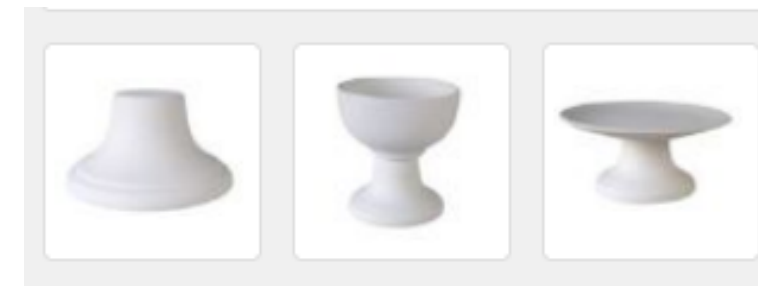

Teller

Teebeutelhalter 10cmD 10€

~~Miniteller 16cmD €~~

Frühstück klein 18cmD 19€

Frühstück 20/21cm D, je 22€

nach Verfügbarkeit ca. 1cm

Unterschied

Essteller M 24/25cmD 29€

Essteller L 28cm D 35€

Moma kl 20cm D 29€

Moma groß 26cm D 39€

Moma hoch 39€, 23cm D, 4,5 H

Flower 29€, D 23 cm
ab KW 16/17

Standfuß klein 10€

Pizza 39€ 31cm D ab KW 16/17

Perlenliebe

Buffy 15€
13 D, 3cm H,

Perlenservier-Platte, 59€
36 D, 7cm H

Pebble 16€
D 7,5cm H 7cm, 110 ml

Noppy 24€
Ab 2 Stk je 22€
10cm 9 cm H/ D 270ml

Perlenteller 29€
23,5 D, 5cm, ab 9.4.

Perlenschale flach 22 D, 5cm H
PerSu momentan nicht verfügbar