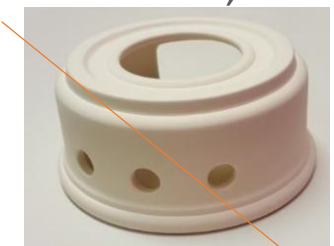

Kanne Berlin H26cm, nicht verfügbar

STOV Berlin 26€ 14,5 7 H

unverbindl. Preise, es kann Abweichungen vor Ort geben. Preise bei Bestellung mit angeben

Krüge

Krug klein 1/4L 25€
9cm H

Krug 0,5L 32€
13cm H

Krug 45€ 1,5L €, 17cm H