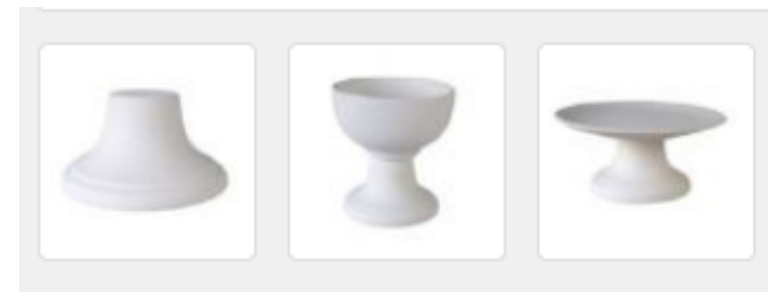

Standfuß klein 10€