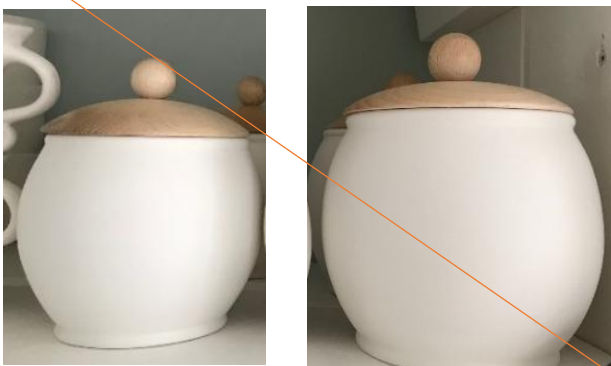

STREU 3-teil. Set: 29€
8,5 x 12, H 6,5cm

Badezimmer

Schmuck/Seifenschale Hand 19€
14x8 cm

Schmuckdose oval 26€ 11cm

Schälchen oval 19€
12x9cm

Soap 18€ 12x9cm

Seifenspender 29€ H17cm

Rudo 26€
9,5cm D 5cm H
Nicht verfügbar

Zahn-/Schmuckdöschen

MD rund 14€

MD quad 14€
5x5cm

Lieblingsperlen

BAUCH Dose nicht vorhanden

Klein € D9,5/H14cm groß € D10,5/H16cm

Dose Berlin

XL 39€ D11/H16,5cm, L 35€ D10/H14,5cm,

M 32€ D09/H13,5cm, S € ~~D7/H10,5cm, nicht da~~

Vase/Weinkühler 42€

RITE H 2,5, ø 12 cm

Rite 15€

Fruchtfliegenfalle 25€ 7,5cm D, 4,5 H
Demnächst wieder verfügbar

3D Sticker 4,50€ ca. 3-3,5cm
(event. nicht alle vorhanden)