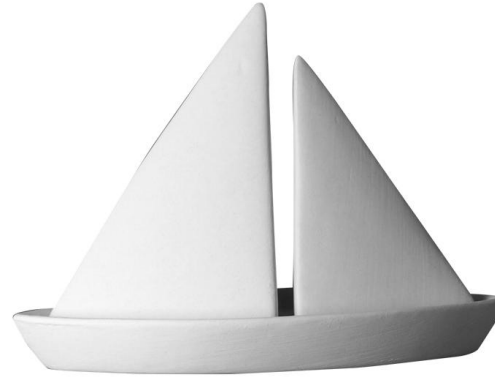

BD Berlin 39€
21x14cm

Zitrone 29€

Citro 29€
16x11, H6cm
Ab 13.2.

Mika 22€, 8,5cm H, 20ml

Zudo 25€
10cm D/ 9cm H

Zucker-Löffel €
8,5cm D/ 11cm H

Küchenliebe

Eierbecher
TULPE 15€
7,5cm H

Eierbecher hoch 14€
8cm H

S&P Schiff 29€ 12cm H

Knoblauchreibe 29€
18,5 cm x 3cm

Eierbecher flach 14€
9 D cm, 2,5 cm

Kochlöffelhalter 25€
28cm L

Salz & Pfeffer je 13€
Eistreuer. 6cm H,
Ab 2 Stk 12 je Stk

Pliz S&P, je 14€, 6,5 cmH
2er-Set 24€