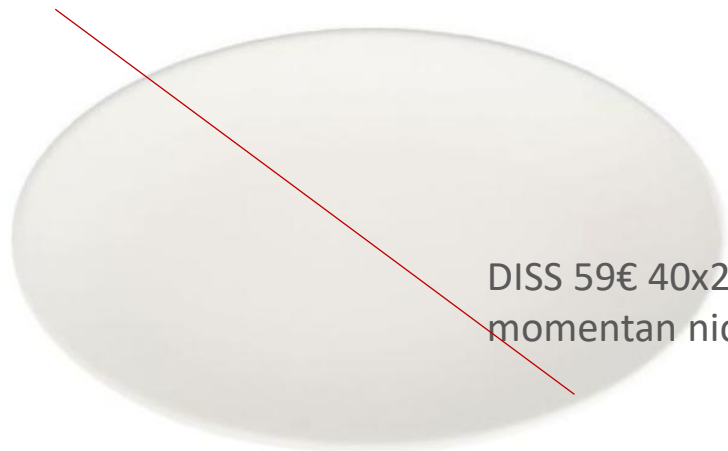

Hygte 29€, 20cm D
Hygste-Fuß 15€ 8,5cm H
momentan nicht vorhanden

HYGTE
HYGST

Platten

Antipasti gr. 59€, D 31cm

Antipasti kl. 49€ D 26cm

TIPO 38€ 29,5 x 15,3 H 3cm

DISS 59€ 40x26,5H 5,5cm,
momentan nicht vorhanden