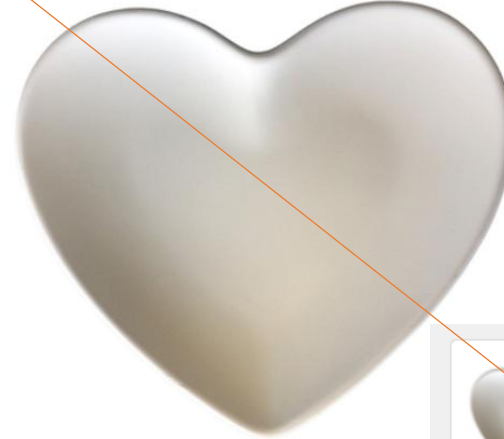

Kanne Berlin H26cm, nicht verfügbar

STOV Berlin 26€ 14,5 7 H

Krüge

Krug klein 1/4L 25€
9cm H

Krug 0,5L 32€
13cm H

Krug 45€ 1,5L €, 17cm H

Landkrug 39€
15cm H

Minikrug 12€
7cm H

PICA 49€
1L 19cm H

Selma NV, 17cm H ca. 0,8L

Pitcher kl 32€, 0,5L: H 14,5cm D 8,5cm

Pitcher 49 € 1L
20cm H D11cm

unverbindl. Preise, es kann Abweichungen vor Ort geben. Preise bei Bestellung mit angeben

Von Herzen

NEU 

HEKL 20€ 16x14cm

Herzschale 28€
(ab 2 Stk 25€ je Schale)
17x15 x 3,5cm

Riesen-Herzschale 42€
27,5 x 25 x 4,5cm ca. ab März

Mini-Brautpaar 10€
4,5cm H
nicht verfügbar

Herzschale small 19€ 12x12, 3,5Hcm