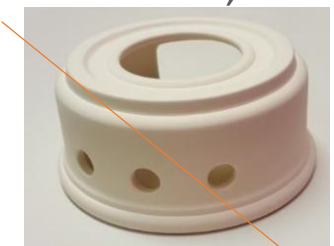

Kanne Berlin H26cm, nicht verfügbar

STOV Berlin 26€ 14,5 7 H

Krüge

Krug klein 1/4L 25€
9cm H

Krug 0,5L 32€
13cm H

Krug 45€ 1,5L €, 17cm H

Landkrug 39€
15cm H

Minikrug 12€
7cm H