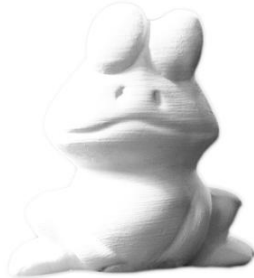

3D Sticker 4,50€ ca. 3-3,5cm
(event. nicht alle vorhanden)

(Sticker können nicht senkrecht geklebt werden)

Frosch