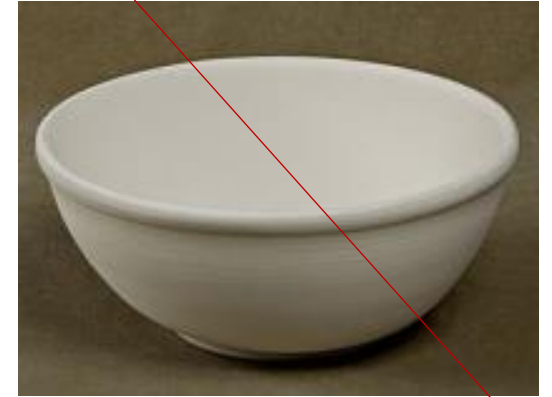

Bowls/Salatschalen

Lieblingsschale klein 39€
21cmD / 10,5cmH

PUR 26 €
10cm D / 16cm H

BOWL 26€
16cm D / 8cm H

Bowly €
20cm D, 8cmH wenig verfügbar,

Lieblingsschale groß 49€
26cm D / 13cm H

Soho20, 34€,
20cmD 9,5cm H

SMFA 44€ 25cm D

Teller

Teebeutelhalter 10cmD 10€
~~Miniteller 16cmD 15€~~

Frühstück klein 18cmD 18€
Frühstück 21cmD 22€
Essteller M 24cmD 26€
~~Essteller L 28cmD €~~

Moma kl 20cm D 28€
Moma groß 26cm D 34€
ab 8.3.