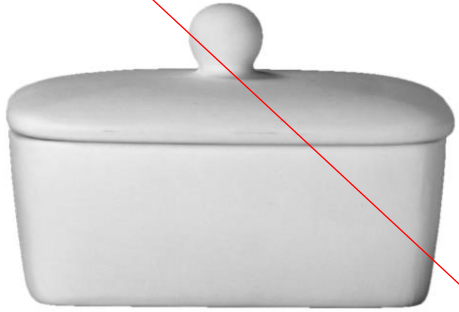

Küchenliebe

Buttertruhe 35€ 16cm L