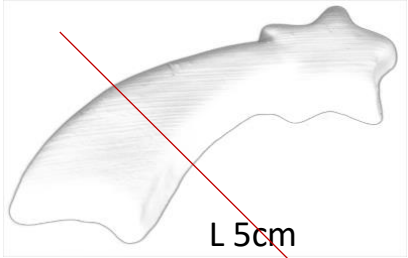

MD rund 12€

MD quad 12€
5x5cm

Lieblingsperlen

BAUCH Dose

S 28€ D9,5/H14cm, M 32€ D10/H16cm L 36€ D12/H17cm

XL 36€ D11/H16,5cm, L 32€ D10/H14,5cm,

M 29€ D09/H13,5cm, S 25€ D7/H10,5cm

RITE H 2,5, ø 12 cm

Rite 14€

Fruchtfliegenfalle 24€ 7,5cm D, 4,5 H

Vase/Weinkühler 39€

Sticker / Stk 3,50€ (event. nicht alle vorhanden)

(Sticker können nicht senkrecht geklebt werden)

L 5cm
Sternschnuppe

Stern
D 3cm

Fußball
D 3,5cm