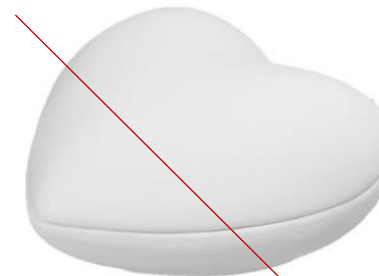

Von Herzen

Herzschale 26€ 17x15,5x4cm

~~Herzaufhänger 14€
10x12cm (wenig da)~~

NEU 

Mini-Brautpaar 10€
4,5cm H

Doppelherz 5€
4cm

Herzschale klein 20€ 12x12, 3,5Hcm

HEKL 22€ 16x14cm

~~Runde Herzdose 22€
8,5 x 8 - H 4,5 cm~~

Kinderlieblinge

Eule 20€ 13x14cm

Butterfly 26 €
10cm D 11,6cm H 400ml

Maja 6,50€ 3x5 cm

CupRelief Cake oder Herz
20€ 10cm H

Dala 26 15x4,5 h
15,5

Eula 24€, 9,5cm H