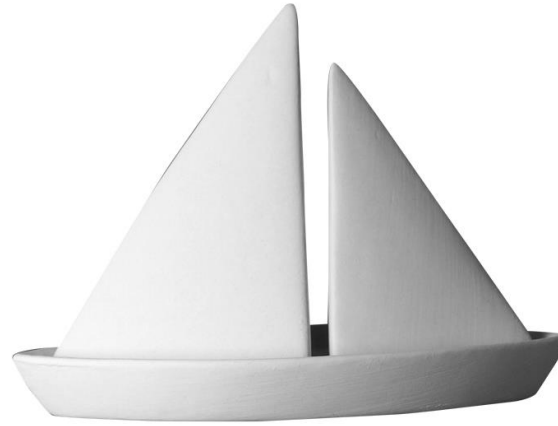

Kochlöffelhalter 25€ 28cm L

Eierbecher 13€
8cm H
2er-SET 24€

S&P Schiff 29€ 12cm H

STREU 3-teil. Set: 29€
8,5 x 12, H 6,5cm

S&P Eule je 13€,
Set 24€ 6cm H

Salz & Pfeffer je 13€
Eistreuer. 6cmH,
2 Stk als Set 25€