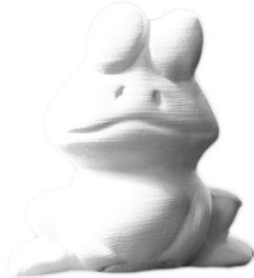

Marinie
L 1,5cm

Eule 2,5x3cm

3D Sticker 3,50€ ca. 3-3,5cm
(event. nicht alle vorhanden)

(Sticker können nicht senkrecht geklebt werden)

Wal

Frosch

Lok

Pilz