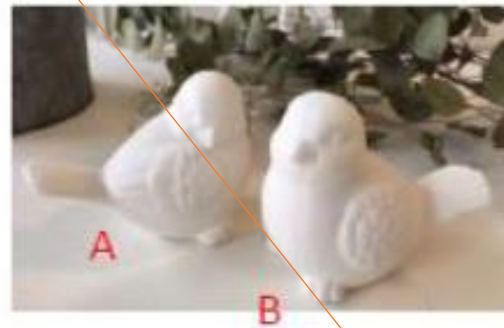

Piep A + B je 15€
Ca. 11x8,5cm