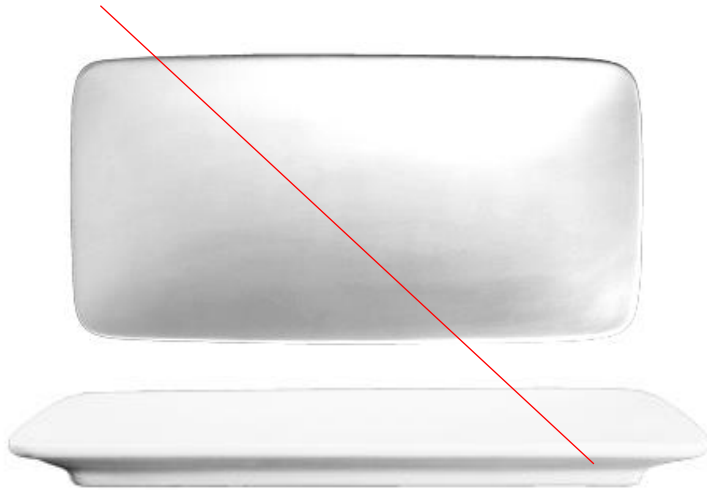

Kuchenplatte 32€ 30x15cm