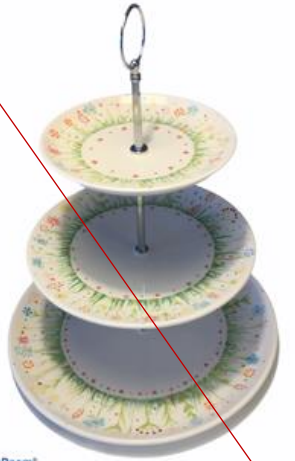

Deko/Nützliches

Etagere groß 69€
36cm H