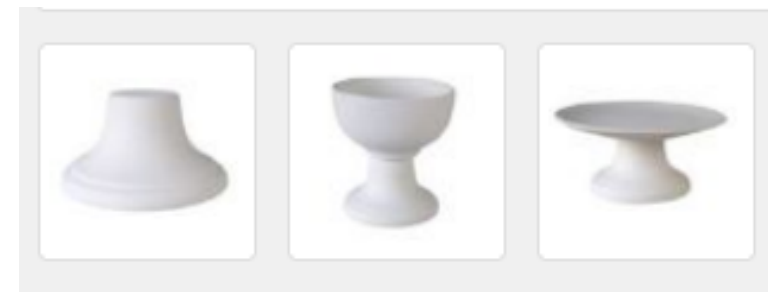

Bowls/Salatschalen

Lieblingsschale klein 39€
21cmD / 10,5cmH

PUR 26 €
10cm D / 16cm H

BOWL 26€
16cm D / 8cm H

Bowly €
20cm D, 8cmH wenig verfügbar,

Lieblingsschale groß 49€
26cm D / 13cm H

Soho20, 34€,
20cmD 9,5cm H

SMFA 44€ 25cm D

Teller

Teebeutelhalter 10cmD 10€
~~Miniteller 16cmD 15€~~

Frühstück klein 18cmD 18€
Frühstück 21cmD 22€
Essteller M 24cmD 26€
~~Essteller L 28cmD €~~

Moma kl 20cm D 28€
Moma groß 26cm D 34€
ab 8.3.

Pizza 36€ 31cm D

Flower
29 €
D 23 cm

Kite 29€ 20cm D

Standfuß klein 10€

Perlenteller
PeTe 29€
23,5 D

Perlenschale flach
PerSu 29€
22 D, 5cm H

Perlenschale
PerS 26€
16 D, 8cm H

Perlenbecher
Perle 25€
9,5cm D, 9cm H